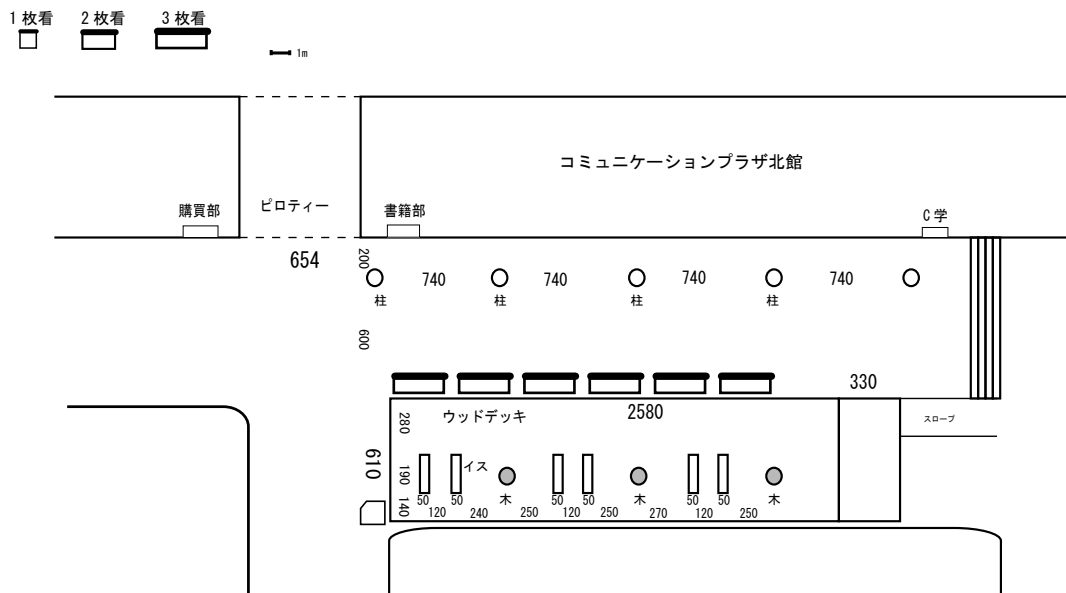

3. 立看板

文三劇場参加企画の方への特典として、コミプラ前広場の一部を文三劇場企画専用の立看板スペースとして設けようと考えています。ここでは、他の場所では設置の許可されにくい2枚看サイズ(180cm×180cm)の立看板も設置していただくことができます。

3枚看を6枚並べた際の見取り図

4. キャンパ申請

例年演劇企画のキャンパ申請が多いので、ここに記載します。

駒場祭でキャンパをする際には財務局への申請が必要です。また、キャンパを行う際には委員会で定める基準を満たしていただく必要があります。以下に Almighty vol.3 の該当部分を転記します。