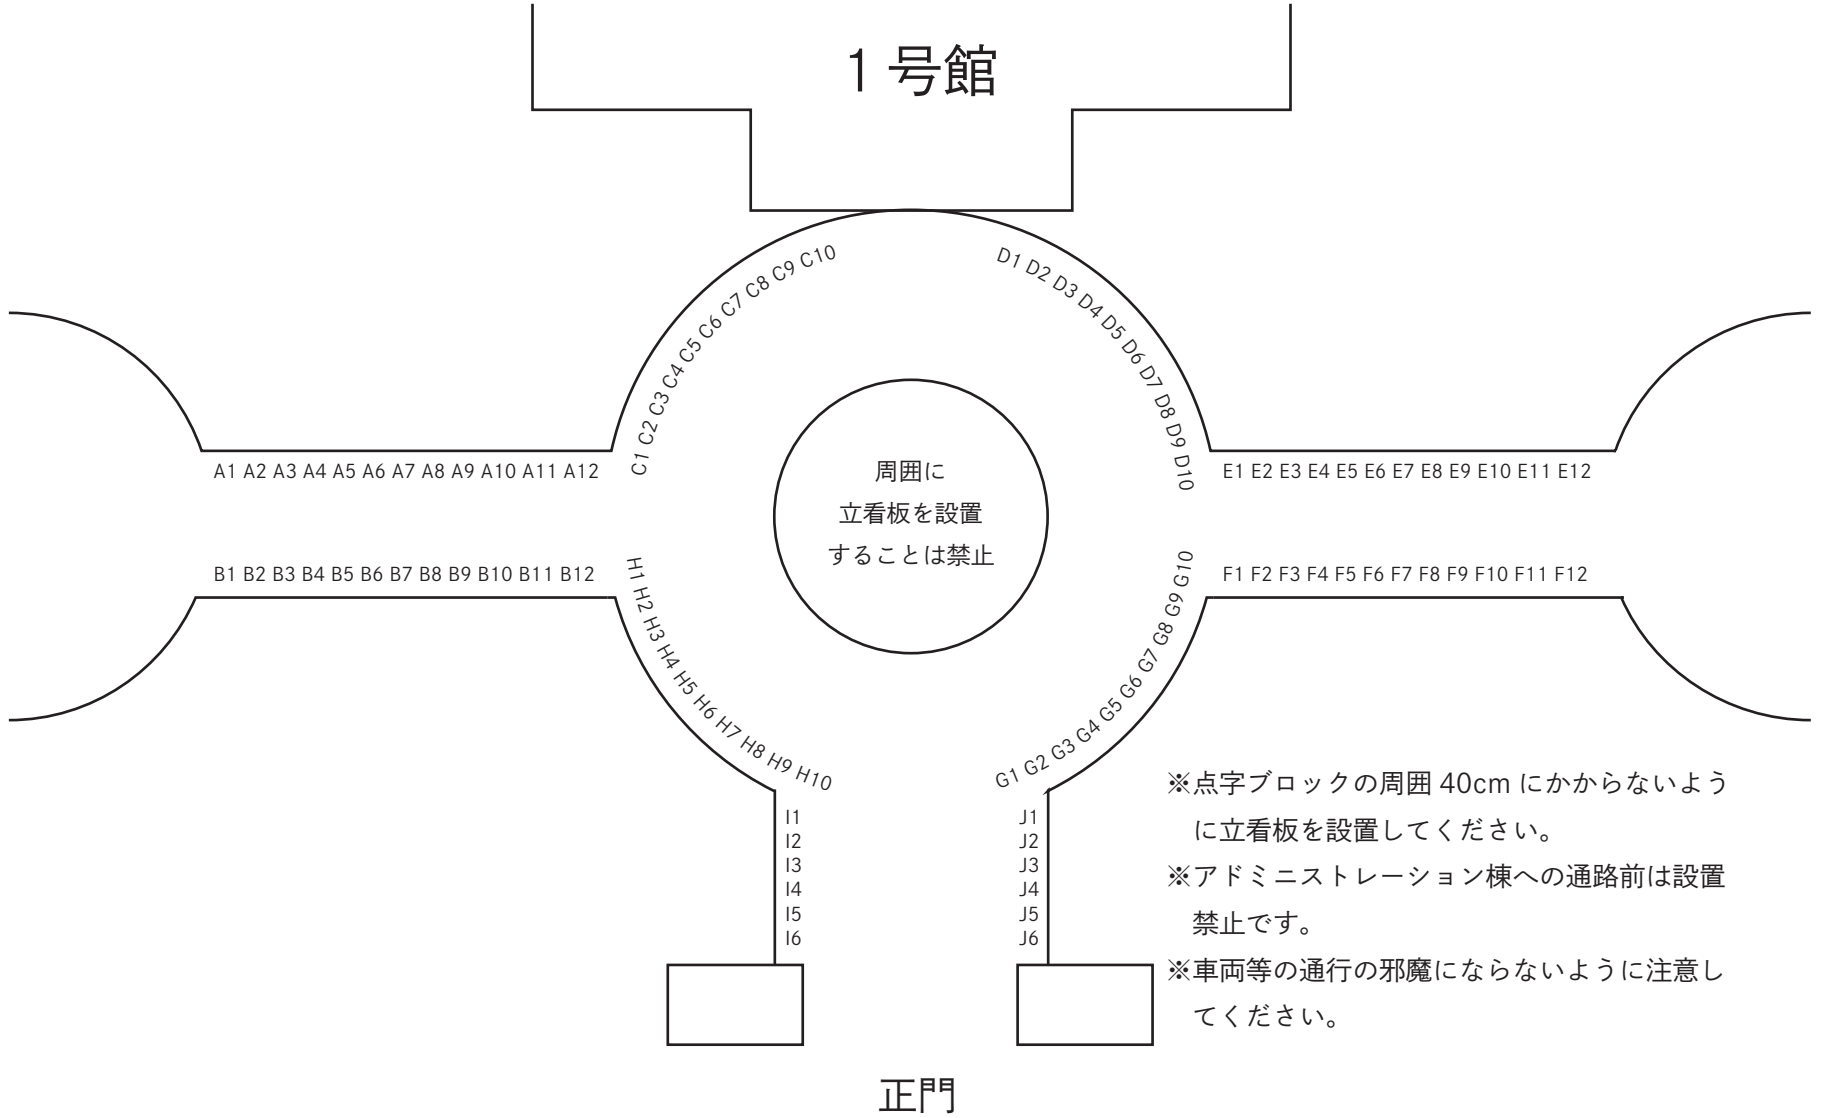

1号館

周囲に
立看板を設置
することは禁止

- ※点字ブロックの周囲 40cm にかからないように立看板を設置してください。
- ※アドミニストレーション棟への通路前は設置禁止です。
- ※車両等の通行の邪魔にならないように注意してください。

正門